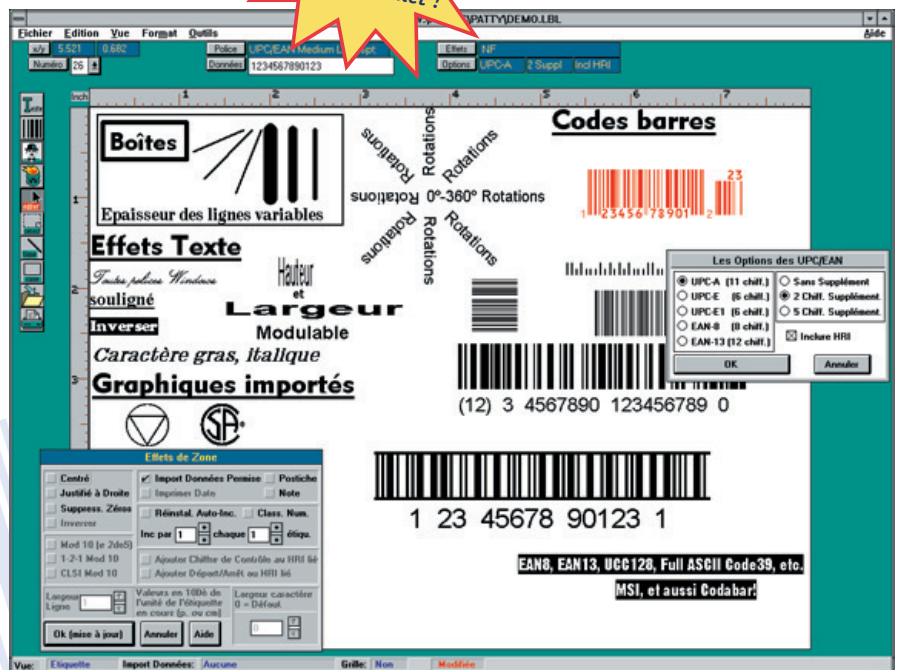

## LabelRIGHT pour Windows

€210

Téléchargez la version d'évaluation de LabelRIGHT pour Windows de notre site Internet !

LabelRIGHT pour Windows est le programme d'étiquetage le plus puissant, quel que soit le prix. Il imprime plus rapidement que tout autre programme Windows pour codes barres ! Conceptions de n'importe quel format, d'étiquettes de toutes tailles ; ajout d'images, de codes barres, de lignes et de cases... ses capacités sont illimitées !

- Nombre illimité de champs
- Polices modulables de 3 à 375 points
- Polices TrueType et Postscript
- 14 types de codes barres et PDF-417
- Toutes les tailles, tous formats
- Centrage des champs
- N'importe quel nombre de colonnes et de lignes
- Classement numérique flexible
- Plusieurs densités
- Mesures en mm, pouces ou points
- Epaisseur variable des lignes et des cases
- Portrait et paysage
- Images .BMP ou .PCX
- Importe les fichiers de données ASCII ou DBF
- Formats catalogue
- Pour Windows 95, 98, 2000, ME, NT & XP
- Le programme complet : €210