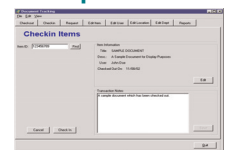

Contrôle d'inventaire pour Excel

KwikCount/EX pour Windows

- Gestion d'inventaire de marchandises
- Mise à jour automatique d'Excel
- Interface simple TriCoder/Excel
- **€136**

Asset Tracking pour Windows

KwikAsset pour Windows

- KwikAsset répertorie vos actifs immobilisés
- calculer les amortissements
- Créez des rapports pour les articles manquants etc.
- **€592**

Logiciel KwikCheck In/Out

KwikCheck In/Out pour Windows